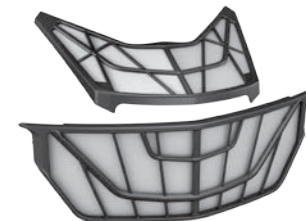

860201205

Капот должен быть заказан отдельно.

Черный: 517305361

Ярко-красный: 517305541

Белый: 517305571

Серый: 517305608

КОМПЛЕКТ ФИЛЬТРОВ ПЕРЕДНЕЙ РЕШЕТКИ

517305553 Капот XU