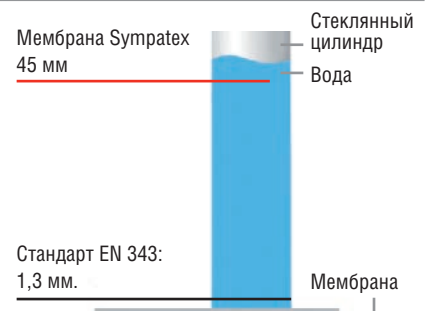

МЕМБРАНА С МИКРОПОРАМИ

Снаружи

Внутри

МЕМБРАНА SYMPATEX

Снаружи

Внутри

100% ВОДОНЕПРОНИЦАЕМОСТЬ

ИСКЛЮЧИТЕЛЬНЫЕ ДЫШАЩИЕ СВОЙСТВА

100% ВЕТРОЗАЩИТА

Мембрана считается водонепроницаемой, если она выдерживает давление столба воды высотой

1,3 мм.

Мембрана Sympatex исключительно водонепроницаема, она может выдержать давление столба жидкости высотой более

45 мм

Мембрана Sympatex 45 мм

Стандарт EN 343: 1,3 мм.

Мембрана

СПОСОБ ИЗМЕРЕНИЯ:

- Для получения наиболее точных результатов, обратитесь за помощью для проведения измерений.
- Измерения проводите в нижнем белье.
- Измерительная лента должна быть приложена достаточно плотно.
- Если результат находится между двумя размерами, выбирайте больший.