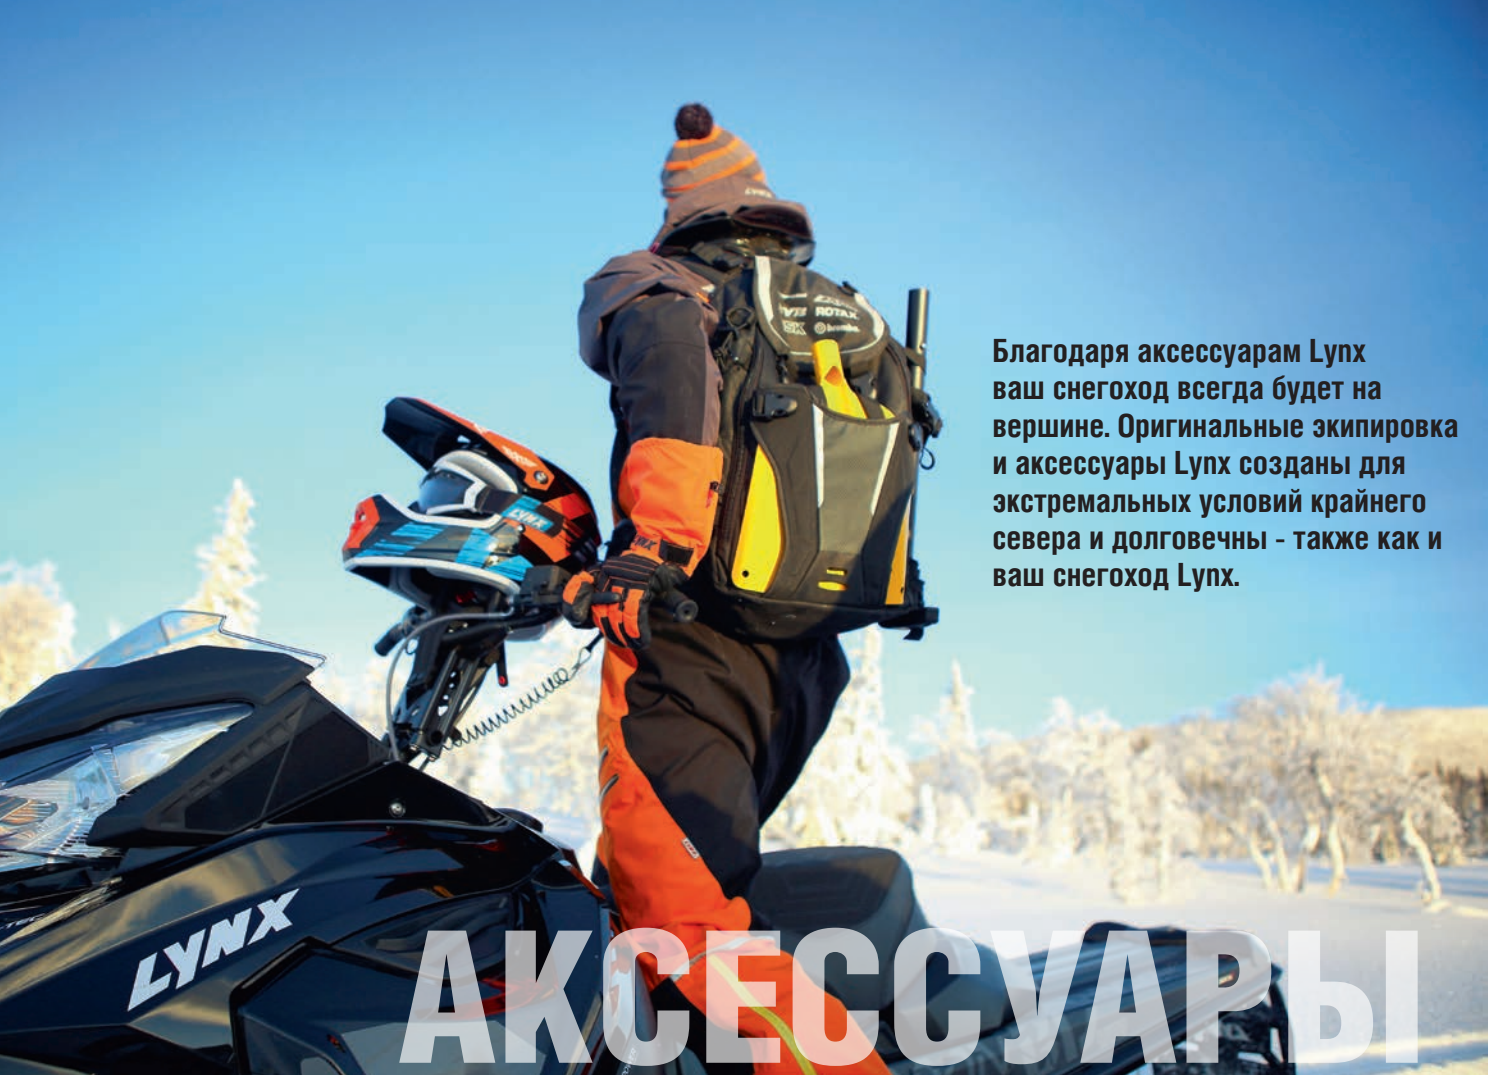

XU Xtrim Commander 600 E-TEC
Xtrim Commander 600 E-TEC LTD
Xtrim Commander 800R E-TEC

XTRIM SC 900
ACE

RAVE RE 800R
E-TEC

49 RANGER 600
E-TEC

69 YETI ARMY

Благодаря аксессуарам Lynx ваш снегоход всегда будет на вершине. Оригинальные экипировка и аксессуары Lynx созданы для экстремальных условий крайнего севера и долговечны - также как и ваш снегоход Lynx.