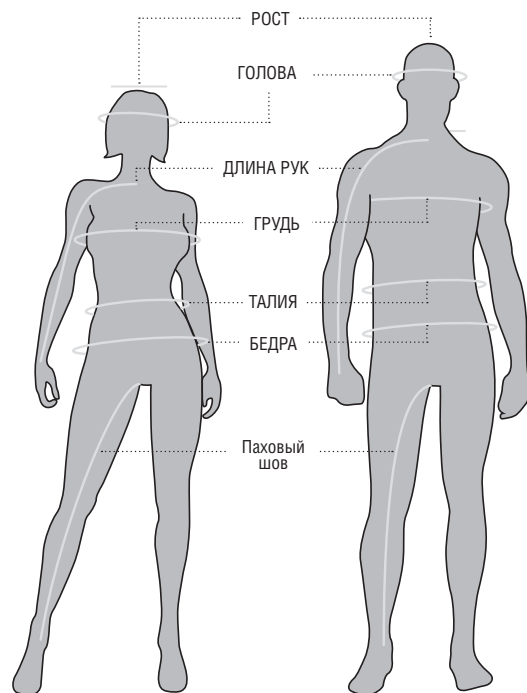

СПОСОБ ИЗМЕРЕНИЯ:

- Для получения наиболее точных результатов, обратитесь за помощью для проведения измерений.
- Измерения проводите в нижнем белье.
- Измерительная лента должна быть приложена достаточно плотно.
- Если результат находится между двумя размерами, выбирайте больший.

ТАБЛИЦА РАЗМЕРОВ

Мужчины	XS	S	M	L	XL	2XL	3XL	4XL	5XL
Грудь	84 - 89	89 - 94	94 - 102	102 - 112	112 - 122	122 - 132	132 - 142	142 - 150	150 - 160
Талия	69 - 74	74 - 79	79 - 86	86 - 97	97 - 107	107 - 117	117 - 127	127 - 135	135 - 158
Бедра	84 - 89	89 - 94	94 - 102	102 - 112	112 - 122	122 - 132	132 - 142	142 - 150	150 - 173
Длина рук	76 - 79	79 - 81	81 - 84	84 - 86	86 - 89	89	89 - 91	91	91
Паховый шов	79 - 81	81	81	81	81	81	81 - 83	83 - 84	84

Женщины	XS	S	M	L	XL	2XL	3XL
Грудь	81 - 86	86 - 91	91 - 97	97 - 107	107 - 114	114 - 124	124 - 134
Талия	61 - 66	66 - 71	71 - 76	76 - 86	86 - 94	94 - 104	104 - 114
Бедра	86 - 91	91 - 97	97 - 102	102 - 112	112 - 119	119 - 132	132 - 140
Длина рук	79	79 - 81	81	81 - 84	84	84 - 86	86
Паховый шов	76	76	76	76	76	76	76

ДЕТИ И ПОДРОСТКИ	2	3	4	5	6	7	8	10	12	14	16
Высота	0,92	1	1	1,16	1,24	1,28	1,37	1,46	1,56	1,58	1,68
Грудь	53	56	58	61	64	66	69	72	76	80	84
Талия:	51	52	53	55	56	57	58	61	64	66	69
Бедра	53	56	58	61	64	66	69	72	76	80	84
Длина рук	39	43	47	51	55	58	62	72	76	80	84
Паховый шов	34	39	44	50	53	58	62	67	71	75	79

Перчатки	Измерьте ширину ладони						
	XS	S	M	L	XL	2XL	3XL
Мужская экипировка см	7 1/2	8	9	10	11 1/2	13	14
Женские см	6	7	8	9	10	11 1/2	-

Шлемы	XS	S	M	L	XL	2XL	3XL
ГОЛОВА (СМ)	6 5/8 - 6 3/4	6 7/8 - 7	7 1/8 - 7 1/4	7 3/8 - 7 1/2	7 5/8 - 7 3/4	7 7/8 - 8	8 1/8 - 8 1/4
	53 - 54	55 - 56	57 - 58	59 - 60	61 - 62	63 - 64	65 - 66