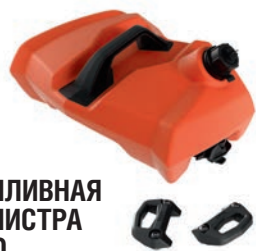

БАГАЖНЫЕ СИСТЕМЫ

КОМПЛЕКТ ДЛЯ ЗАКРЕПЛЕНИЯ ТОПЛИВНЫХ КАНИСТР НА ГРУЗОВЫХ САНЯХ

(топливные канистры в комплект не входят)
860201067

КОМПЛЕКТ ЗАЩИТНЫХ НАКЛЕЕК LinQ

860200767

ТОПЛИВНАЯ КАНИСТРА LinQ

860200733
Объем 11 л.