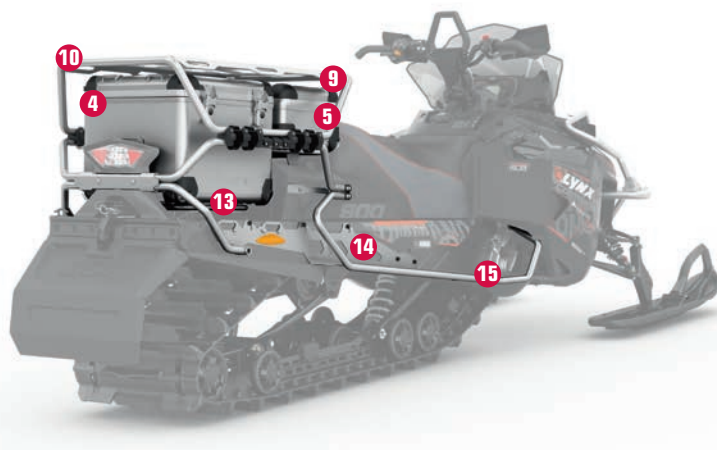

18 СУМКА ЗА ВЕТРОВОЕ СТЕКЛО

(не изображена)

619530010