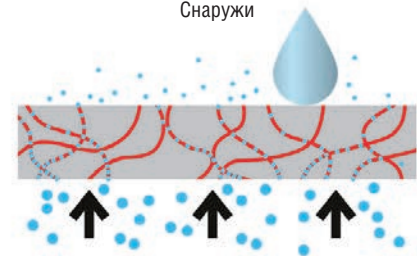

МЕМБРАНА С МИКРОПОРАМИ

Снаружи

Внутри

МЕМБРАНА SYMPATEX

Снаружи

Внутри

100% ВОДОНЕПРОНИЦАЕМОСТЬ

ИСКЛЮЧИТЕЛЬНЫЕ ДЫШАЩИЕ СВОЙСТВА

100% ВЕТРОЗАЩИТА

Мембрана считается водонепроницаемой, если она выдерживает давление столба воды высотой

1,3 мм.

Мембрана Sympatex исключительно водонепроницаема, она может выдержать давление столба жидкости высотой более