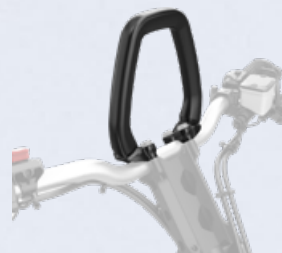

ADJUSTABLE HANDLEBAR RISER

619400056

XU

HANDLEBAR RISER

860200820 • 165 mm
REX / REX²

MOUNTAIN STRAP

860201871

RADIEN / RADIEN-X